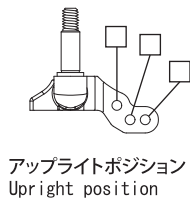

Street Jam **SJF01** FORMULA

1/10th SCALE RADIO CONTROL DIRECT-DRIVE HIGH PERFORMANCE FORMULA CAR

SETTING SHEET

セッティングシート Ver. 1.10

名前 Name	日付 Date	気温 Air temp.
コース Track	<input type="checkbox"/> アスファルト/Asphalt <input type="checkbox"/> カーペット/Carpet	湿度 Humidity
ベストラップ Best lap	コースコンディション Track condition	路面温度 Track temp.

ボールデフ
Ball diff

標準 Standard
 セラミック Ceramic
 その他 Other

バッテリー
Battery

標準サイズ Standard size
 ショートサイズ Shortly

バッテリーポジション
Battery position

前側 Forward
 センター Middle
 後側 Back

モーター
Motor

フロントホイール
Front wheel