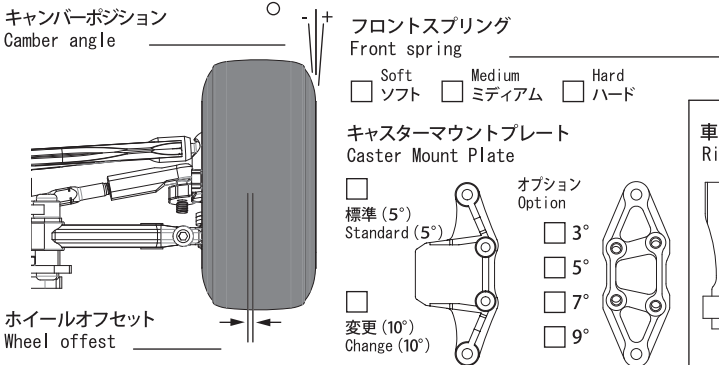

Street Jam **SJF01** FORMULA

1/10th SCALE RADIO CONTROL DIRECT-DRIVE HIGH PERFORMANCE FORMULA CAR

SETTING SHEET

セッティングシート Ver. 1.10

名前 Name	日付 Date	気温 Air temp.
コース Track	<input type="checkbox"/> アスファルト/Asphalt <input type="checkbox"/> カーペット/Carpet	湿度 Humidity
ベストラップ Best lap	コースコンディション Track condition	路面温度 Track temp.

ボールデフ
Ball diff

標準 Standard
 セラミック Ceramic
 その他 Other

バッテリー
Battery

標準サイズ Standard size
 ショートサイズ Shortly

バッテリーポジション
Battery position

前側 Forward
 センター Middle
 後側 Back

モーター
Motor

フロントホイール
Front wheel