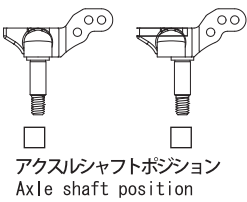

Street Jam **SJF01** FORMULA

1/10th SCALE RADIO CONTROL DIRECT-DRIVE HIGH PERFORMANCE FORMULA CAR

SETTING SHEET

セッティングシート Ver. 1.10

名前 Name	日付 Date	気温 Air temp.
コース Track	<input type="checkbox"/> アスファルト/Asphalt <input type="checkbox"/> カーペット/Carpet	湿度 Humidity
ベストラップ Best lap	コースコンディション Track condition	路面温度 Track temp.

ボールデフ
Ball diff

標準 Standard
 セラミック Ceramic
 その他 Other

バッテリー
Battery

標準サイズ Standard size
 ショートサイズ Shortly

バッテリーポジション
Battery position

前側 Forward
 センター Middle
 後側 Back

モーター
Motor

フロントホイール
Front wheel