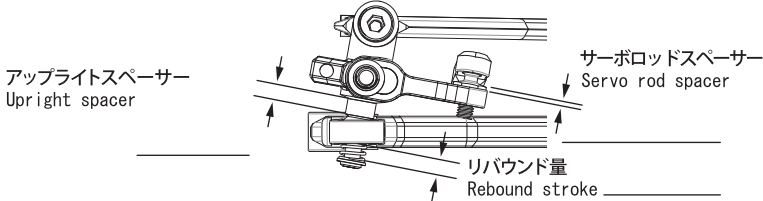

ボールデフ
Ball diff

標準 Standard
 セラミック Ceramic
 その他 Other

バッテリー
Battery

標準サイズ Standard size
 ショートサイズ Shortly

バッテリーポジション
Battery position

前側 Forward
 センター Middle
 後側 Back

モーター
Motor

フロントホイール
Front wheel