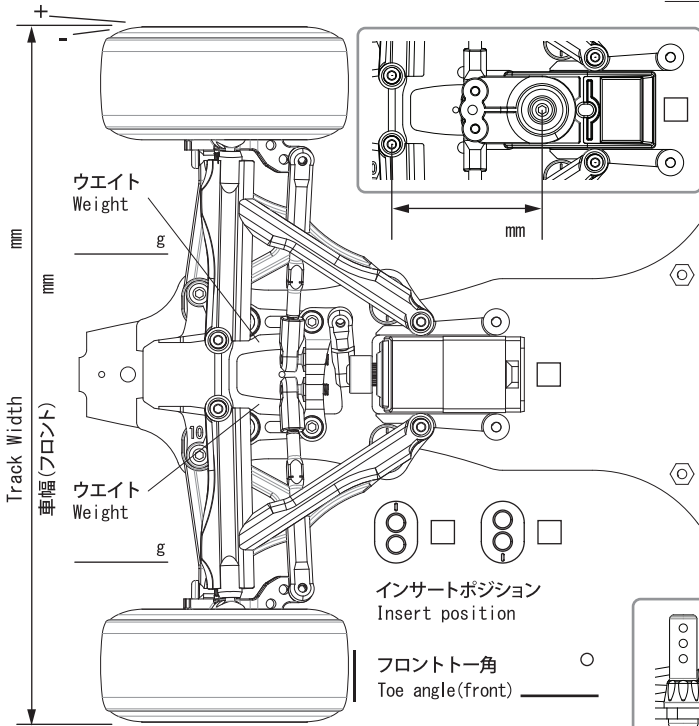

Street Jam **SJF01** FORMULA

1/10th SCALE RADIO CONTROL DIRECT-DRIVE HIGH PERFORMANCE FORMULA CAR

SETTING SHEET

セッティングシート Ver. 1.10

名前 Name	日付 Date	気温 Air temp.
コース Track	<input type="checkbox"/> アスファルト/Asphalt <input type="checkbox"/> カーペット/Carpet	湿度 Humidity
ベストラップ Best lap	コースコンディション Track condition	路面温度 Track temp.

ボールデフ
Ball diff

標準 Standard
 セラミック Ceramic
 その他 Other

バッテリー
Battery

標準サイズ Standard size
 ショートサイズ Shortly

バッテリーポジション
Battery position

前側 Forward
 センター Middle
 後側 Back

モーター
Motor

フロントホイール
Front wheel

リアウイング
Rear wing

サーボ
Servo

ピニオンギヤ
Pinion gear

フロントタイヤ径
Front tire diameter mm

リアタイヤ径
Rear tire diameter mm

グリップ剤
Traction Compound

バッテリー
Battery

ジャイロ
Gyro