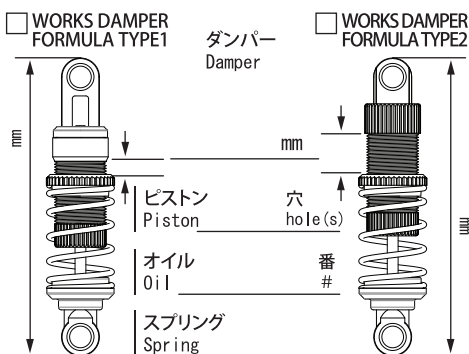

ボールデフ
Ball diff

標準 Standard
 セラミック Ceramic
 その他 Other

バッテリー
Battery

標準サイズ Standard size
 ショートサイズ Shortly

バッテリーポジション
Battery position

前側 Forward
 センター Middle
 後側 Back

モーター
Motor

フロントホイール
Front wheel

リアホイール
Rear wheel

ボディ
Body

フロントウイング
Front wing

アンブ
Electric Speed Controller

スパークギヤ
Spur gear

フロントタイヤ
Front tire

リアタイヤ
Rear tire

ディフューザー
Diffuser