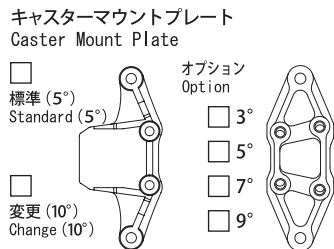

Street Jam **SJF01** FORMULA

1/10th SCALE RADIO CONTROL DIRECT-DRIVE HIGH PERFORMANCE FORMULA CAR

SETTING SHEET

セッティングシート Ver. 1.10

名前 Name	日付 Date	気温 Air temp.
コース Track	<input type="checkbox"/> アスファルト/Asphalt <input type="checkbox"/> カーペット/Carpet	湿度 Humidity
ベストラップ Best lap	コースコンディション Track condition	路面温度 Track temp.

ボールデフ
Ball diff

標準 Standard
 セラミック Ceramic
 その他 Other

バッテリー
Battery

標準サイズ Standard size
 ショートサイズ Shortly

バッテリーポジション
Battery position

前側 Forward
 センター Middle
 後側 Back

モーター
Motor

フロントホイール
Front wheel