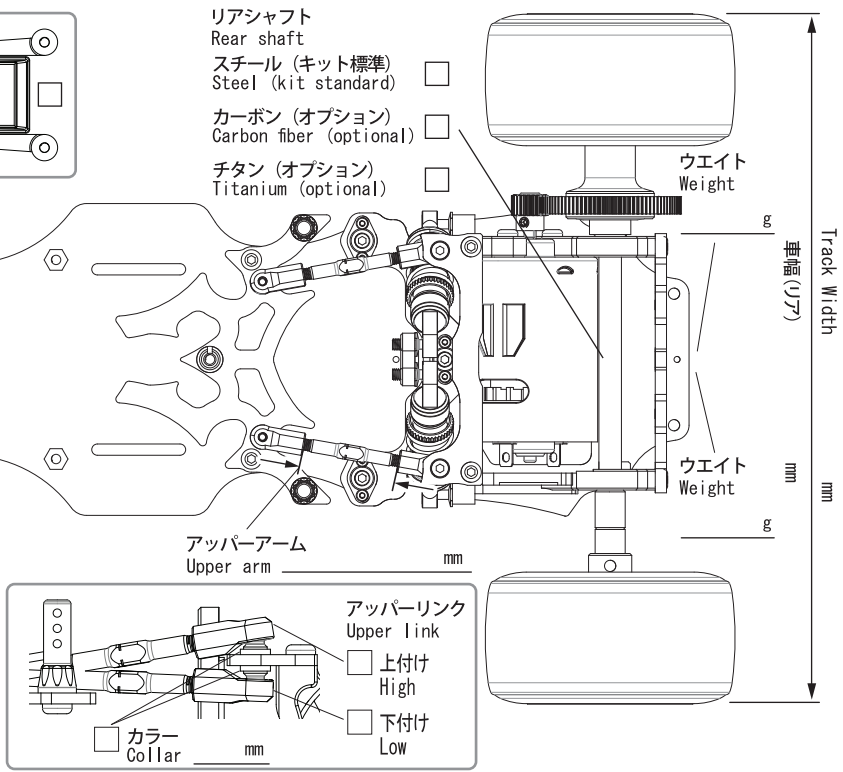

Street Jam **SJF01** FORMULA

1/10th SCALE RADIO CONTROL DIRECT-DRIVE HIGH PERFORMANCE FORMULA CAR

SETTING SHEET

セッティングシート Ver. 1.10

名前 Name	日付 Date	気温 Air temp.
コース Track	<input type="checkbox"/> アスファルト/Asphalt <input type="checkbox"/> カーペット/Carpet	湿度 Humidity
ベストラップ Best lap	コースコンディション Track condition	路面温度 Track temp.

ボールデフ
Ball diff

標準 Standard
 セラミック Ceramic
 その他 Other

バッテリー
Battery

標準サイズ Standard size
 ショートサイズ Shortly

バッテリーポジション
Battery position

前側 Forward
 センター Middle
 後側 Back

モーター
Motor

フロントホイール
Front wheel

リアウイング
Rear wing

サーボ
Servo

ピニオンギヤ
Pinion gear

フロントタイヤ径
Front tire diameter mm

リアタイヤ径
Rear tire diameter mm

グリップ剤
Traction Compound

バッテリー
Battery

ジャイロ
Gyro