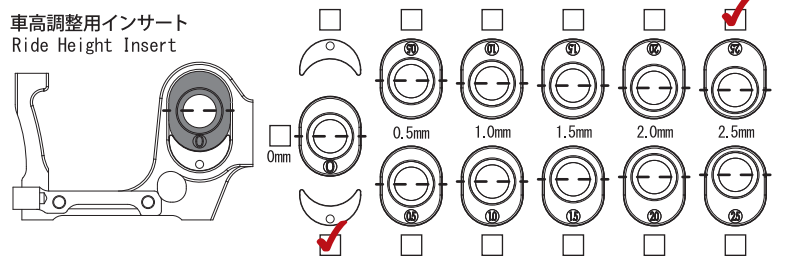

Street Jam SJF01

1/10th SCALE RADIO CONTROL DIRECT-DRIVE HIGH PERFORMANCE FORMULA CAR

SETTING SHEET

セッティングシート Ver. 1.10

名前 Name **RIDE OE** 日付 Date **30/4/2014** 気温 Air temp. **38**
 コース Track **RC ADDICT CIRCUIT** アスファルト/Asphalt 湿度 Humidity
 カーペット/Carpet
 ベストラップ Best lap **20.230** コースコンディション Track condition **晴れ** 路面温度 Track temp.

モーター Motor **SPEED ENERGY C215V3**
 フロントホイール Front wheel **RIDE**
 リヤホイール Rear wheel **RIDE**
 ボディ Body **STJ SMP48**
 フロントウイング Front wing **TECH TypeB**
 アンブ Electric Speed Controller **SPEED ENERGY SE90R**