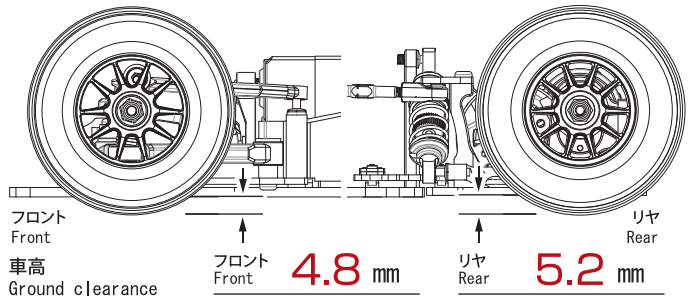

Street Jam SJF01

1/10th SCALE RADIO CONTROL DIRECT-DRIVE HIGH PERFORMANCE FORMULA CAR

SETTING SHEET

セッティングシート Ver. 1.10

名前 Name **RIDE OE** 日付 Date **30/4/2014** 気温 Air temp. **38**
 コース Track **RC ADDICT CIRCUIT** アスファルト/Asphalt 湿度 Humidity
 カーペット/Carpet
 ベストラップ Best lap **20.230** コースコンディション Track condition **晴れ** 路面温度 Track temp.

モーター Motor **SPEED ENERGY C215V3**
 フロントホイール Front wheel **RIDE**
 リヤホイール Rear wheel **RIDE**
 ボディ Body **STJ SMP48**
 フロントウイング Front wing **TECH TypeB**
 アンブ Electric Speed Controller **SPEED ENERGY SE90R**