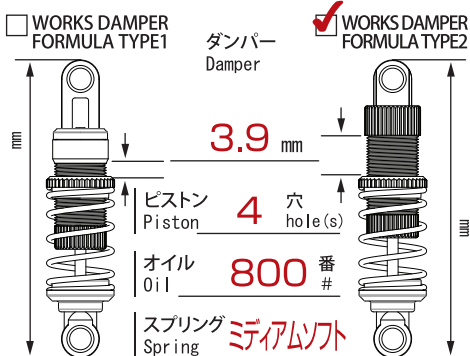

Street Jam SJF01

1/10th SCALE RADIO CONTROL DIRECT-DRIVE HIGH PERFORMANCE FORMULA CAR

SETTING SHEET

セッティングシート Ver. 1.10

名前 Name **RIDE OE** 日付 Date **30/4/2014** 気温 Air temp. **38**
 コース Track **RC ADDICT CIRCUIT** アスファルト/Asphalt 湿度 Humidity
 カーペット/Carpet
 ベストラップ Best lap **20.230** コースコンディション Track condition **晴れ** 路面温度 Track temp.

モーター Motor **SPEED ENERGY C215V3**
 フロントホイール Front wheel **RIDE**
 リヤホイール Rear wheel **RIDE**
 ボディ Body **STJ SMP48**
 フロントウイング Front wing **TECH TypeB**
 アンブ Electric Speed Controller **SPEED ENERGY SE90R**