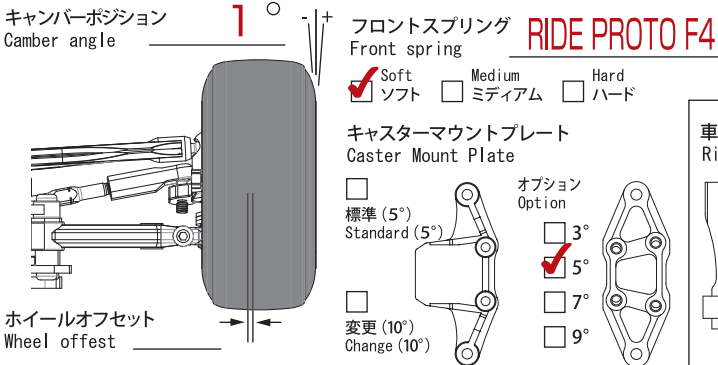

Street Jam SJF01

1/10th SCALE RADIO CONTROL DIRECT-DRIVE HIGH PERFORMANCE FORMULA CAR

SETTING SHEET

セッティングシート Ver. 1.10

名前 Name **RIDE OE** 日付 Date **30/4/2014** 気温 Air temp. **38**
 コース Track **RC ADDICT CIRCUIT** アスファルト/Asphalt 湿度 Humidity
 カーペット/Carpet
 ベストラップ Best lap **20.230** コースコンディション Track condition **晴れ** 路面温度 Track temp.

モーター Motor **SPEED ENERGY C215V3**
 フロントホイール Front wheel **RIDE**
 リヤホイール Rear wheel **RIDE**
 ボディ Body **STJ SMP48**
 フロントウイング Front wing **TECH TypeB**
 アンブ Electric Speed Controller **SPEED ENERGY SE90R**