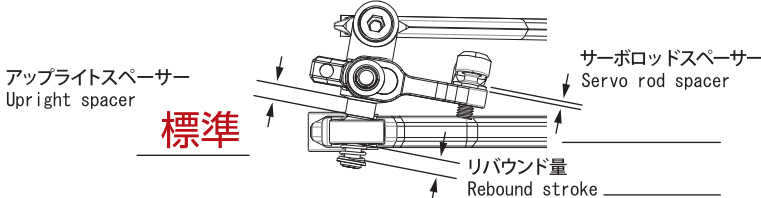

Street Jam SJF01

1/10th SCALE RADIO CONTROL DIRECT-DRIVE HIGH PERFORMANCE FORMULA CAR

SETTING SHEET

セッティングシート Ver. 1.10

名前 Name **RIDE OE** 日付 Date **30/4/2014** 気温 Air temp. **38**
 コース Track **RC ADDICT CIRCUIT** アスファルト/Asphalt 湿度 Humidity
 カーペット/Carpet
 ベストラップ Best lap **20.230** コースコンディション Track condition **晴れ** 路面温度 Track temp.