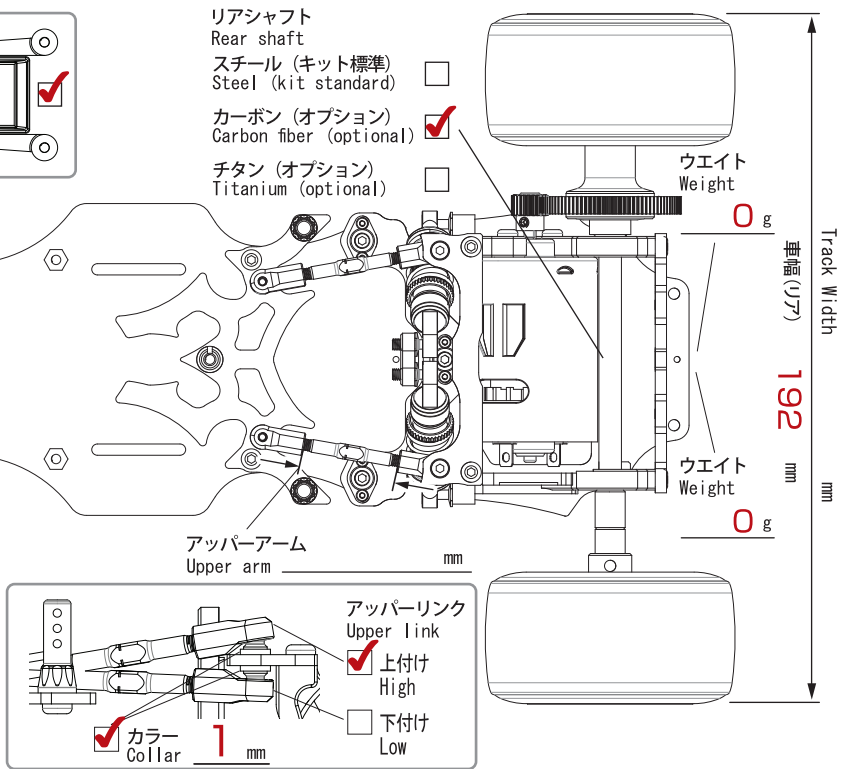

Street Jam SJF01

1/10th SCALE RADIO CONTROL DIRECT-DRIVE HIGH PERFORMANCE FORMULA CAR

SETTING SHEET

セッティングシート Ver. 1.10

名前 Name **RIDE OE** 日付 Date **30/4/2014** 気温 Air temp. **38**
 コース Track **RC ADDICT CIRCUIT** アスファルト/Asphalt 湿度 Humidity
 カーペット/Carpet
 ベストラップ Best lap **20.230** コースコンディション Track condition **晴れ** 路面温度 Track temp.

モーター Motor **SPEED ENERGY C215V3**
 フロントホイール Front wheel **RIDE**
 リヤホイール Rear wheel **RIDE**
 ボディ Body **STJ SMP48**
 フロントウイング Front wing **TECH TypeB**
 アンブ Electric Speed Controller **SPEED ENERGY SE90R**

スパークギヤ Spur gear **64 P 80 T**
 フロントタイヤ Front tire **RIDE R1**
 リヤタイヤ Rear tire **RIDE R1**
 ディフューザー Diffuser **STJ F1 BODY DIFFUSER 2013**
 リヤウイング Rear wing **TRG**
 サーボ Servo **Ftaba S9551**

ピニオンギヤ Pinion gear **64 P 35 T**
 フロントタイヤ径 Front tire diameter **64 mm**
 リヤタイヤ径 Rear tire diameter **64 mm**
 グリップ剤 Mighty Gripper V3 Traction Compound (YELLOW)
 バッテリー Battery **SPEED ENERGY 7.4V 4600mAh80C**
 ジャイロ Gyro **Without.**