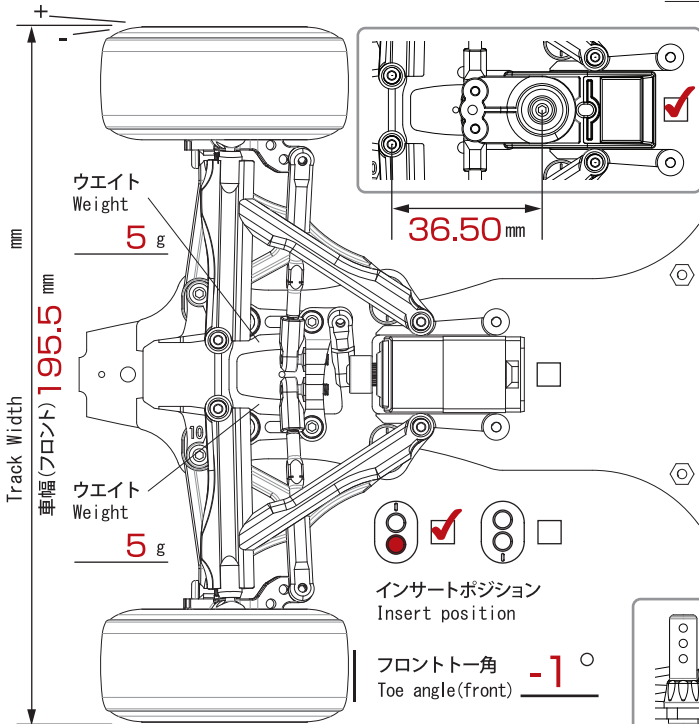

Street Jam SJF01

1/10th SCALE RADIO CONTROL DIRECT-DRIVE HIGH PERFORMANCE FORMULA CAR

SETTING SHEET

セッティングシート Ver. 1.10

名前 Name **RIDE OE** 日付 Date **30/4/2014** 気温 Air temp. **38**
 コース Track **RC ADDICT CIRCUIT** アスファルト/Asphalt 湿度 Humidity
 カーペット/Carpet
 ベストラップ Best lap **20.230** コースコンディション Track condition **晴れ** 路面温度 Track temp.

モーター Motor **SPEED ENERGY C215V3**
 フロントホイール Front wheel **RIDE**
 リヤホイール Rear wheel **RIDE**
 ボディ Body **STJ SMP48**
 フロントウイング Front wing **TECH TypeB**
 アンブ Electric Speed Controller **SPEED ENERGY SE90R**

スパークギヤ Spur gear **64 P 80 T**
 フロントタイヤ Front tire **RIDE R1**
 リヤタイヤ Rear tire **RIDE R1**
 ディフューザー Diffuser **STJ F1 BODY DIFFUSER 2013**
 リヤウイング Rear wing **TRG**
 サーボ Servo **Ftaba S9551**

ピニオンギヤ Pinion gear **64 P 35 T**
 フロントタイヤ径 Front tire diameter **64 mm**
 リヤタイヤ径 Rear tire diameter **64 mm**
 グリップ剤 Mighty Gripper V3 Traction Compound (YELLOW)
 バッテリー Battery **SPEED ENERGY 7.4V 4600mAh80C**
 ジャイロ Gyro **Without.**