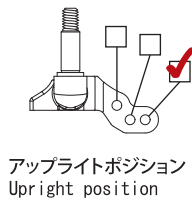

Street Jam SJF01

1/10th SCALE RADIO CONTROL DIRECT-DRIVE HIGH PERFORMANCE FORMULA CAR

SETTING SHEET

セッティングシート Ver. 1.10

名前 Name **RIDE OE** 日付 Date **30/4/2014** 気温 Air temp. **38**
 コース Track **RC ADDICT CIRCUIT** アスファルト/Asphalt 湿度 Humidity
 カーペット/Carpet
 ベストラップ Best lap **20.230** コースコンディション Track condition **晴れ** 路面温度 Track temp.