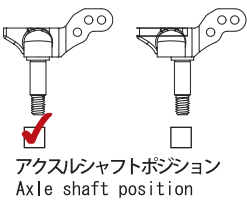

Street Jam SJF01

1/10th SCALE RADIO CONTROL DIRECT-DRIVE HIGH PERFORMANCE FORMULA CAR

SETTING SHEET

セッティングシート Ver. 1.10

名前 Name **RIDE OE** 日付 Date **30/4/2014** 気温 Air temp. **38**
 コース Track **RC ADDICT CIRCUIT** アスファルト/Asphalt 湿度 Humidity
 カーペット/Carpet
 ベストラップ Best lap **20.230** コースコンディション Track condition **晴れ** 路面温度 Track temp.